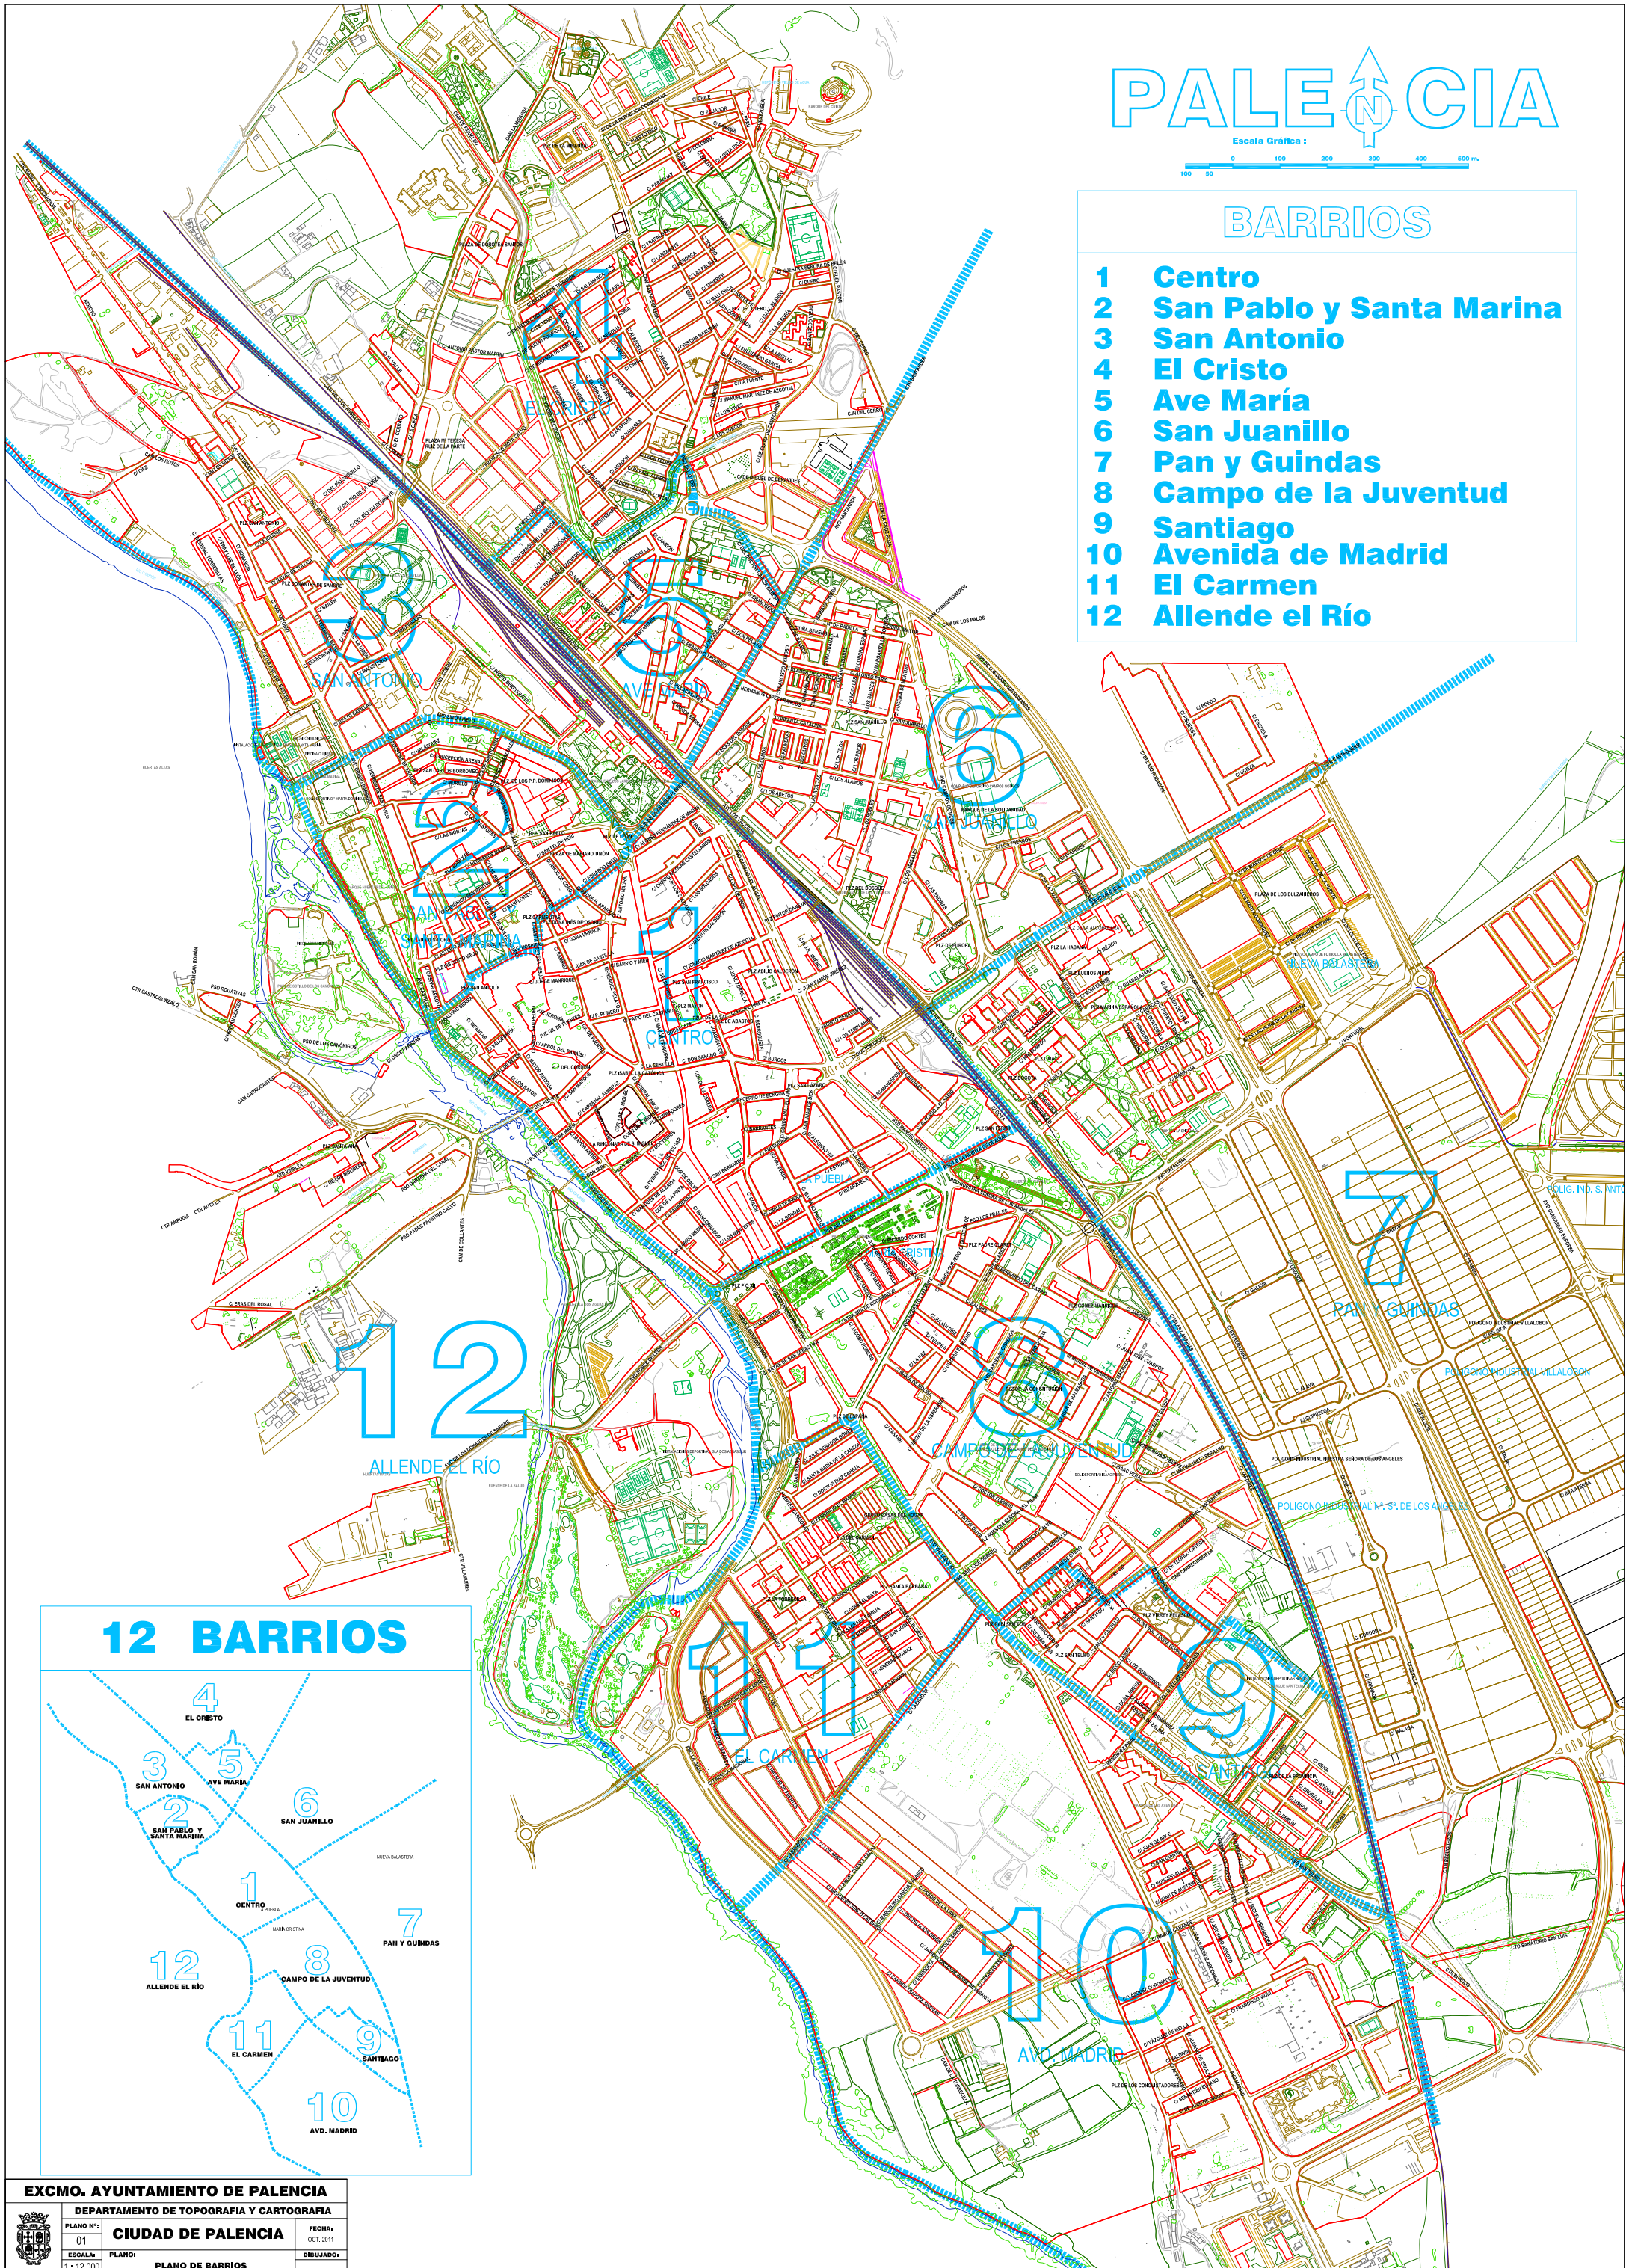

# PALENCIA

Escala Gráfica :

## BARRIOS

- 1 Centro
- 2 San Pablo y Santa Marina
- 3 San Antonio
- 4 El Cristo
- 5 Ave María
- 6 San Juanillo
- 7 Pan y Guindas
- 8 Campo de la Juventud
- 9 Santiago
- 10 Avenida de Madrid
- 11 El Carmen
- 12 Allende el Río

## 12 BARRIOS

EXCMO. AYUNTAMIENTO DE PALENCIA

DEPARTAMENTO DE TOPOGRAFIA Y CARTOGRAFIA

PLANO Nº: 01 CIUDAD DE PALENCIA FECHA: OCT. 2011

ESCALA: PLANO: 1:12.000 DIBUJADO:

PLANO DE BARRIOS