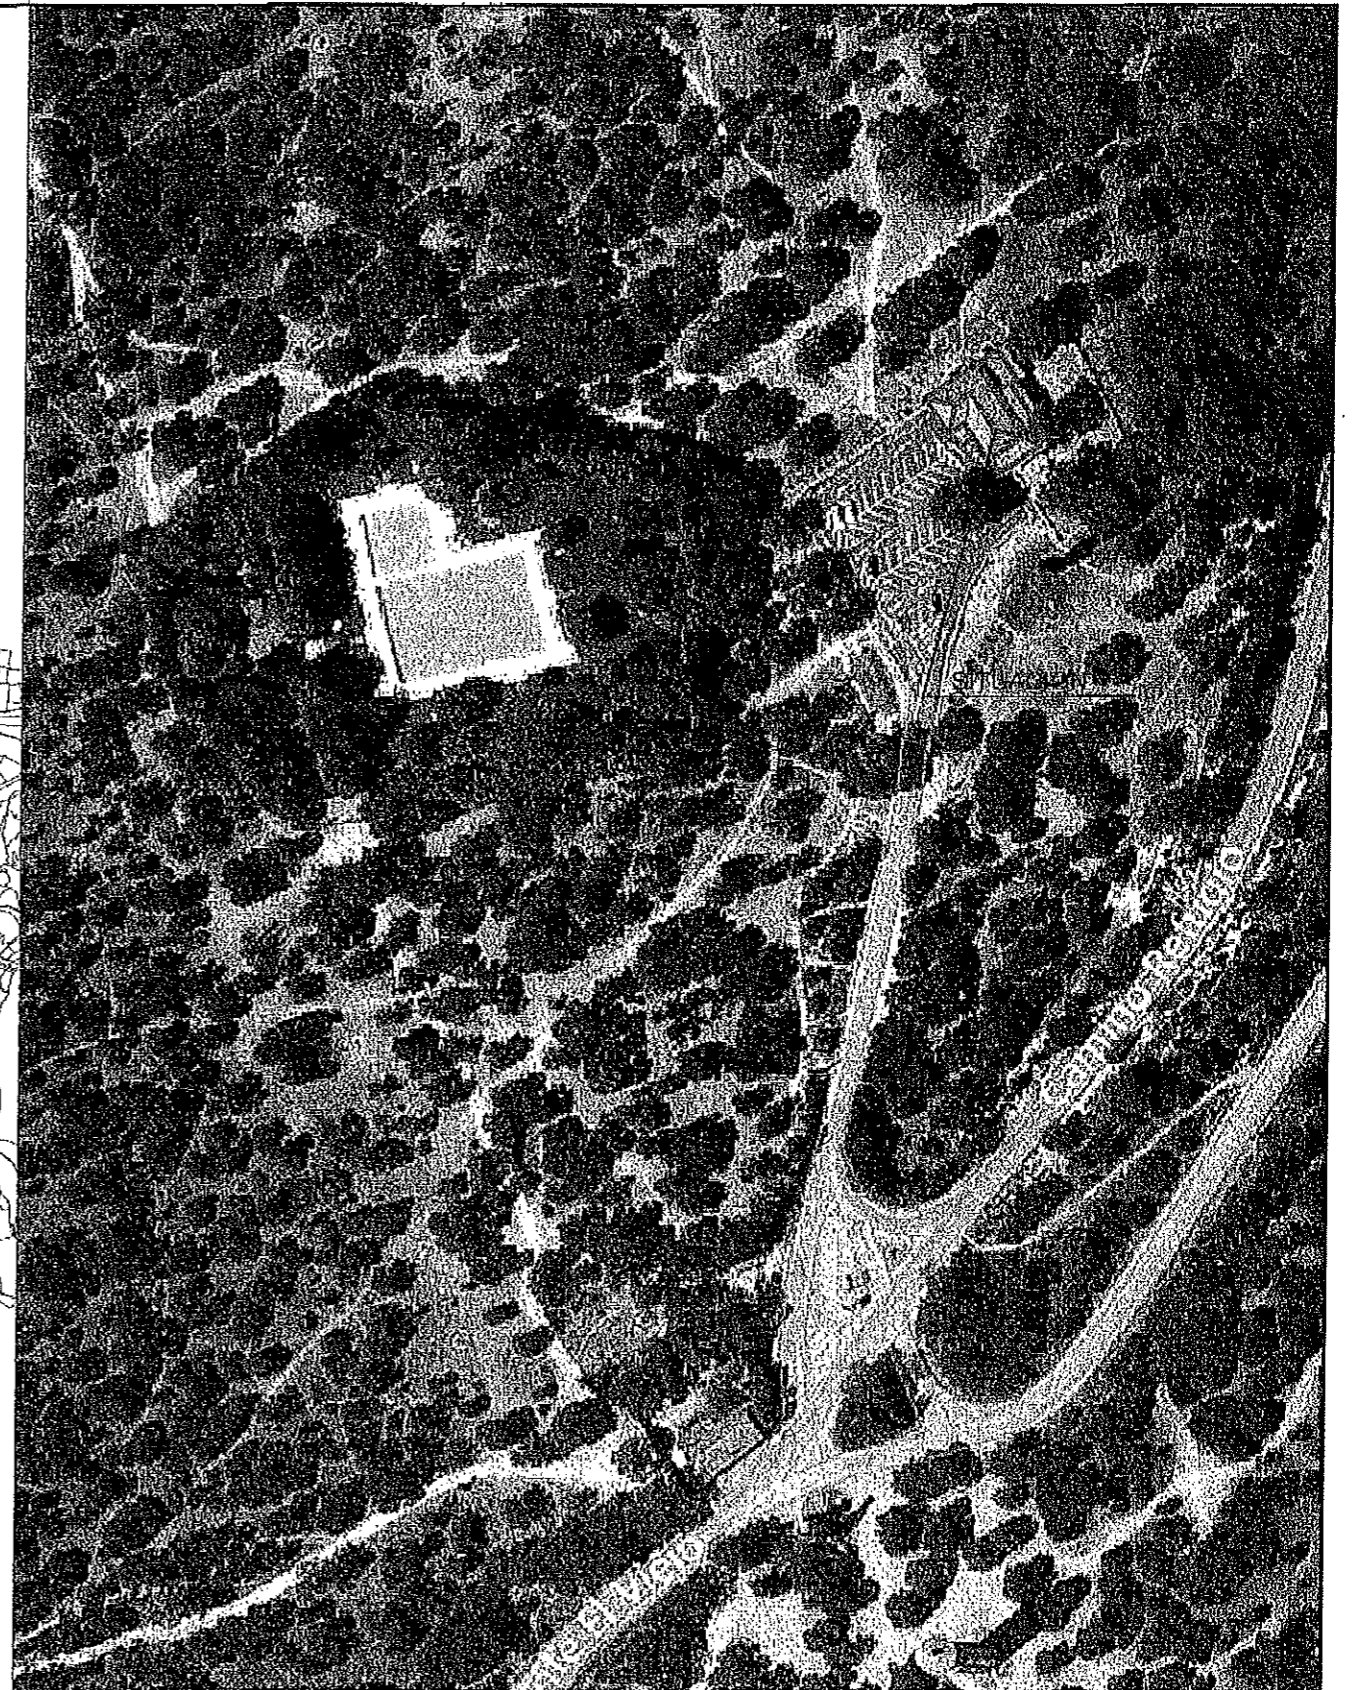

EMPLAZAMIENTO

AYUNTAMIENTO DE PALENCIA

ADECUACIÓN CONSTRUCCIONES EXISTENTES, EN EL REFUGIO "MONTE EL VIEJO"

REFUGIO
SITUACIÓN

El Arquitecto Municipal

Plano

1

MARIANO OLCESE

Fecha

NOVIEMBRE

La Delineante Municipal

2016

LOURDES GONZÁLEZ

Escala

1 : 40.000