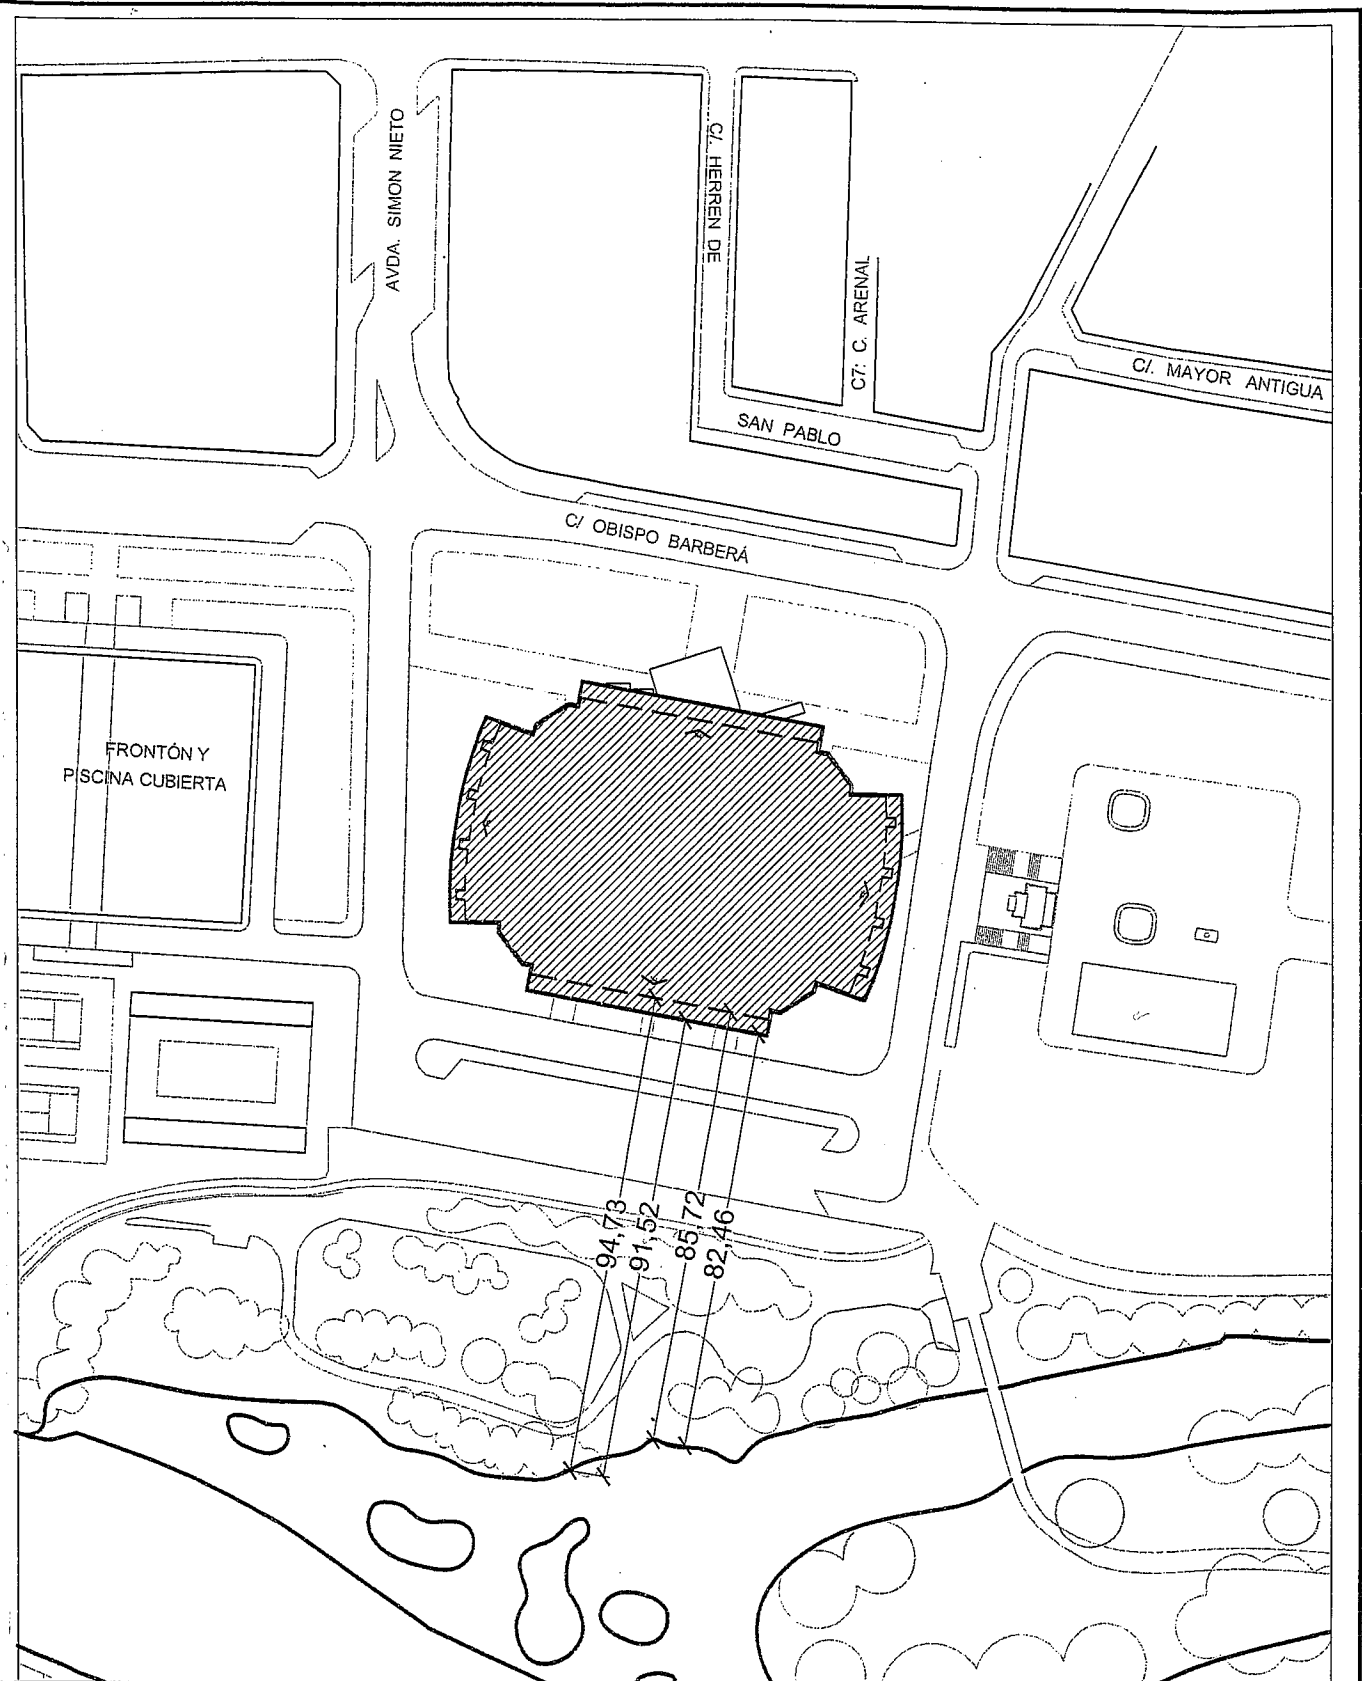

PLANTA ESTADO ACTUAL

PLANTA ESTADO REFORMADO

— EDIFICIO ACTUAL

▨ CUBIERTA REFORMADO

- - - EDIFICIO REFORMADO

AYUNTAMIENTO DE PALENCIA

PROYECTO DE EJECUCIÓN PARA AMPLIACIÓN
DEL PABELLÓN MUNICIPAL DE LOS DEPORTES
"MARTA DOMINGUEZ" PALENCIA

PLANTA

El Arquitecto Municipal

MARIANO OLCESE
La Delineante Municipal

LOURDES GONZÁLEZ

Plano

01.2

Fecha

MARZO
2016

Escala

1 : 1.500

AYUNTAMIENTO DE PALENCIA

PROYECTO DE EJECUCIÓN PARA AMPLIACIÓN
DEL PABELLÓN MUNICIPAL DE LOS DEPORTES
"MARTA DOMINGUEZ" PALENCIA

SECCIÓN

El Arquitecto Municipal

MARIANO OLCESE
La Delineante Municipal

LOURDES GONZÁLEZ

Plano **01.3**

Fecha
MARZO
2016

Escala
1 : 500