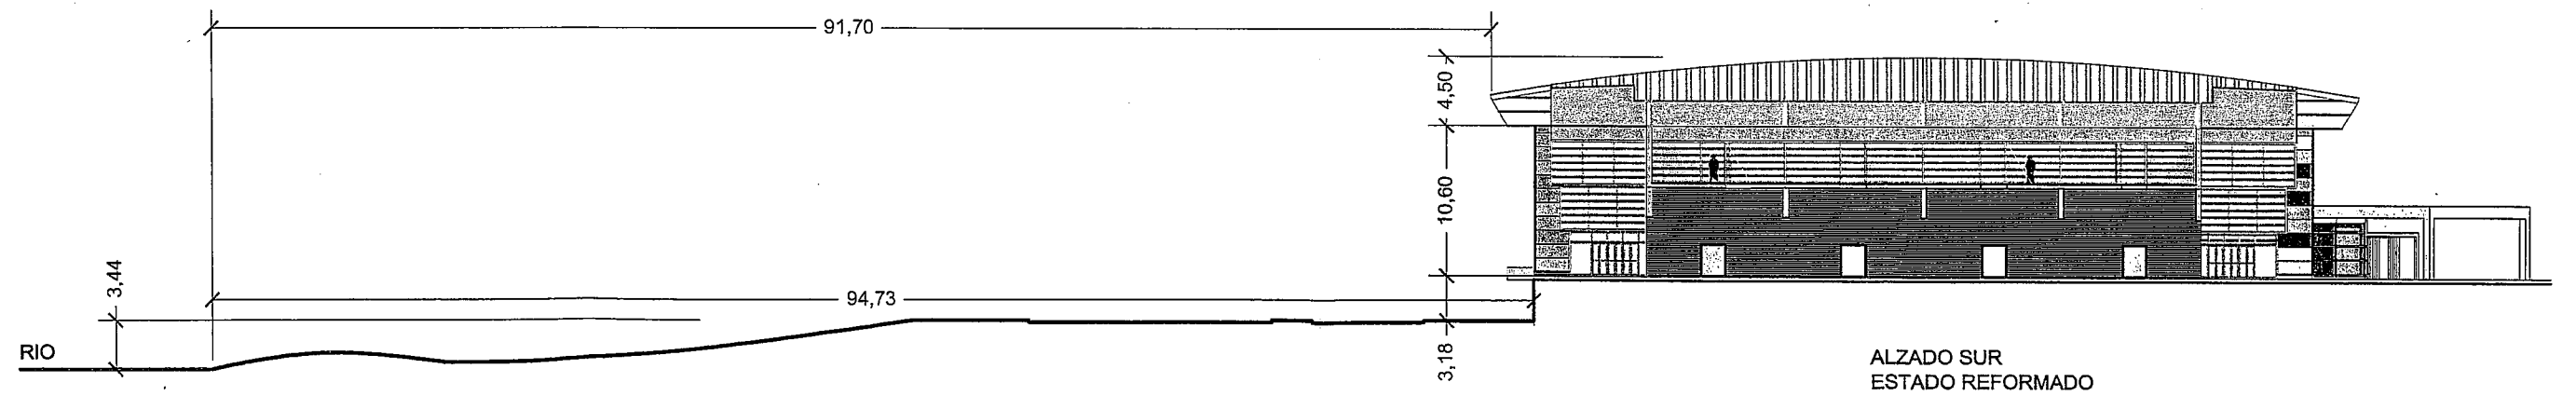

PLANTA

El Arquitecto Municipal

MARIANO OLCESE
La Delineante Municipal

LOURDES GONZÁLEZ

Plano

01.2

Fecha

MARZO
2016

Escala

1 : 1.500

AYUNTAMIENTO DE PALENCIA

PROYECTO DE EJECUCIÓN PARA AMPLIACIÓN
DEL PABELLÓN MUNICIPAL DE LOS DEPORTES
"MARTA DOMINGUEZ" PALENCIA

SECCIÓN

El Arquitecto Municipal

MARIANO OLCESE
La Delineante Municipal

LOURDES GONZÁLEZ

Plano **01.3**

Fecha
MARZO
2016

Escala
1 : 500